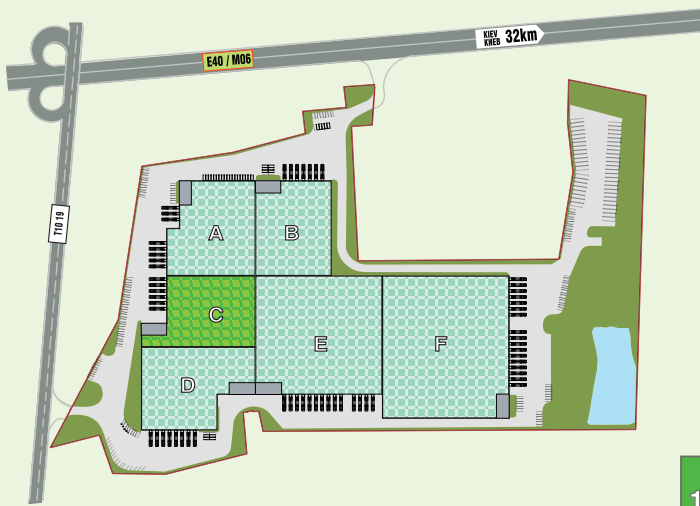

**БЛОК**

**С**

**UNIT**

# Комодор Логистический Парк Komodor Logistics Park

Schedule of Areas Unit	Warehouse m <sup>2</sup>	Office m <sup>2</sup>	Mezzanine m <sup>2</sup>	Total m <sup>2</sup>
<b>С</b>	<b>6 557</b>	<b>608</b>	<b>614</b>	<b>7 779</b>
Список площадей Блок	Складские помещения м <sup>2</sup>	Офисные помещения м <sup>2</sup>	Помещения на мезонине м <sup>2</sup>	Общая площадь м <sup>2</sup>