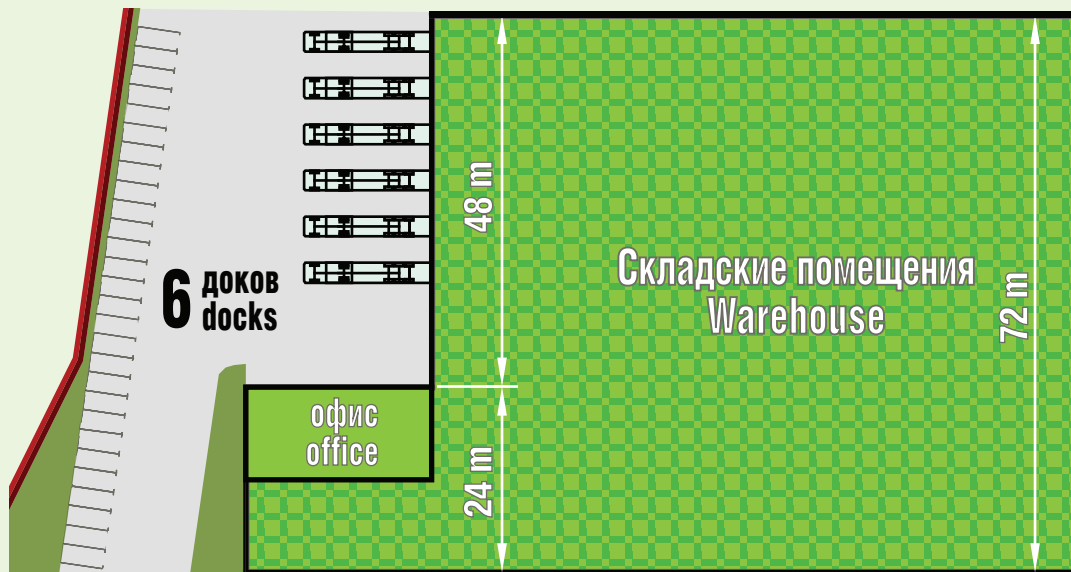

**БЛОК**

**С**

**UNIT**

# Комодор Логистический Парк Komodor Logistics Park

Schedule of Areas Unit	Warehouse m <sup>2</sup>	Office m <sup>2</sup>	Mezzanine m <sup>2</sup>	Total m <sup>2</sup>
<b>С</b>	<b>6 557</b>	<b>608</b>	<b>614</b>	<b>7 779</b>
Список площадей Блок	Складские помещения м <sup>2</sup>	Офисные помещения м <sup>2</sup>	Помещения на мезонине м <sup>2</sup>	Общая площадь м <sup>2</sup>