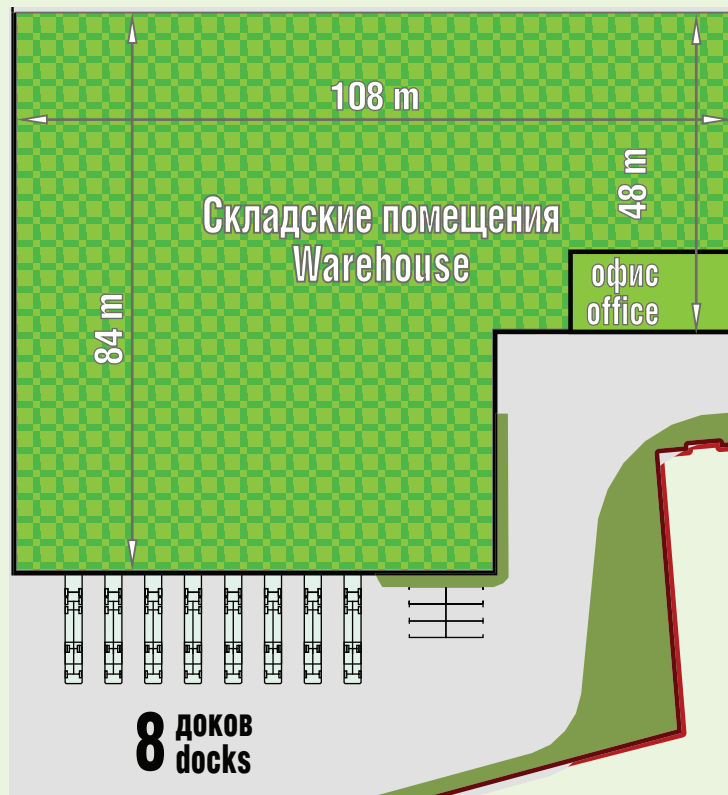

БЛОК

D

UNIT

Комодор

Логистический Парк
Logistics Park

Komodor

Schedule of Areas Unit	Warehouse m ²	Office m ²	Mezzanine m ²	Total m ²
D	7 539	608	912	9 059
Список площадей Блок	Складские помещения м ²	Офисные помещения м ²	Помещения на мезонине м ²	Общая площадь м ²

офис
office 12,6 m

12,6 m

МЕЗОНИН
mezzanine

ПРИМЕЧАНИЕ: данные могут уточняться

NOTE: Specifications are approximate