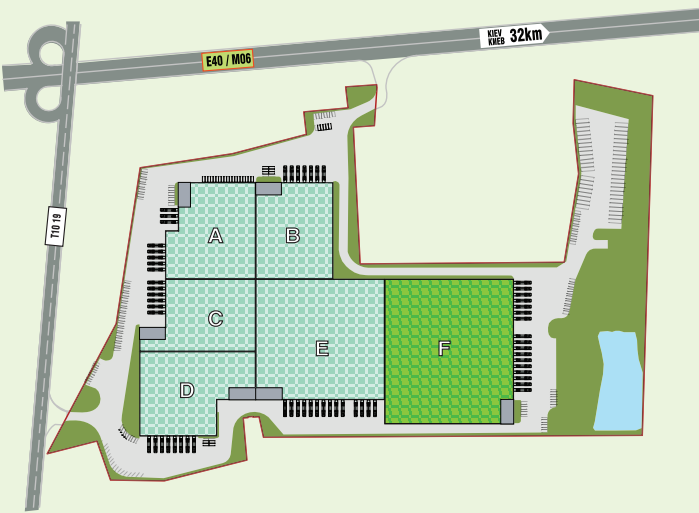

**БЛОК**

**F**

**UNIT**

# Комодор Логистический Парк Komodor Logistics Park

Schedule of Areas Unit	Warehouse m <sup>2</sup>	Office m <sup>2</sup>	Mezzanine m <sup>2</sup>	Total m <sup>2</sup>
<b>F</b>	<b>17 176</b>	<b>608</b>	<b>1 510</b>	<b>19 294</b>
Список площадей Блок	Складские помещения м <sup>2</sup>	Офисные помещения м <sup>2</sup>	Помещения на мезонине м <sup>2</sup>	Общая площадь м <sup>2</sup>