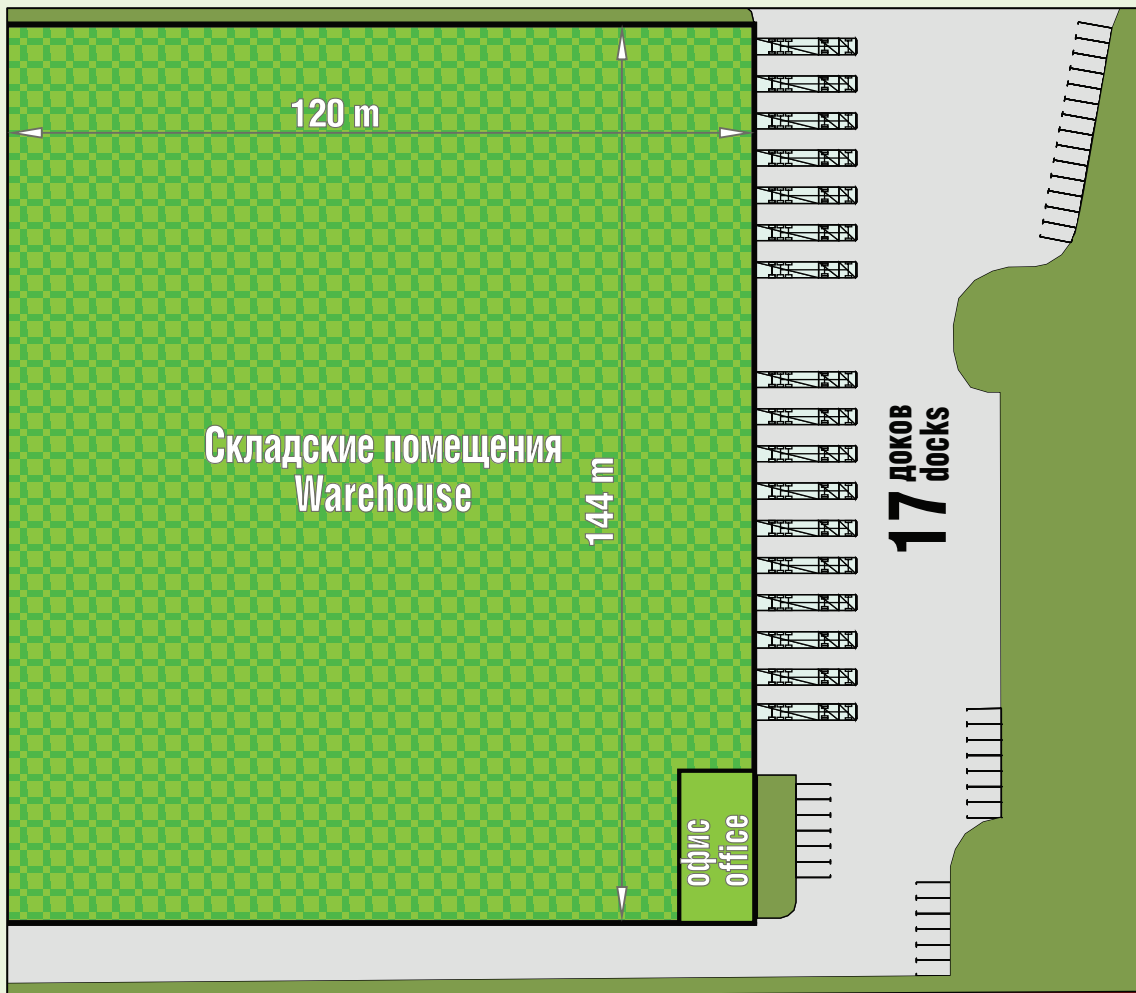

**БЛОК**

**F**

**UNIT**

# Комодор Логистический Парк Komodor Logistics Park

Schedule of Areas Unit	Warehouse m <sup>2</sup>	Office m <sup>2</sup>	Mezzanine m <sup>2</sup>	Total m <sup>2</sup>
<b>F</b>	<b>17 176</b>	<b>608</b>	<b>1 510</b>	<b>19 294</b>
Список площадей Блок	Складские помещения м <sup>2</sup>	Офисные помещения м <sup>2</sup>	Помещения на мезонине м <sup>2</sup>	Общая площадь м <sup>2</sup>